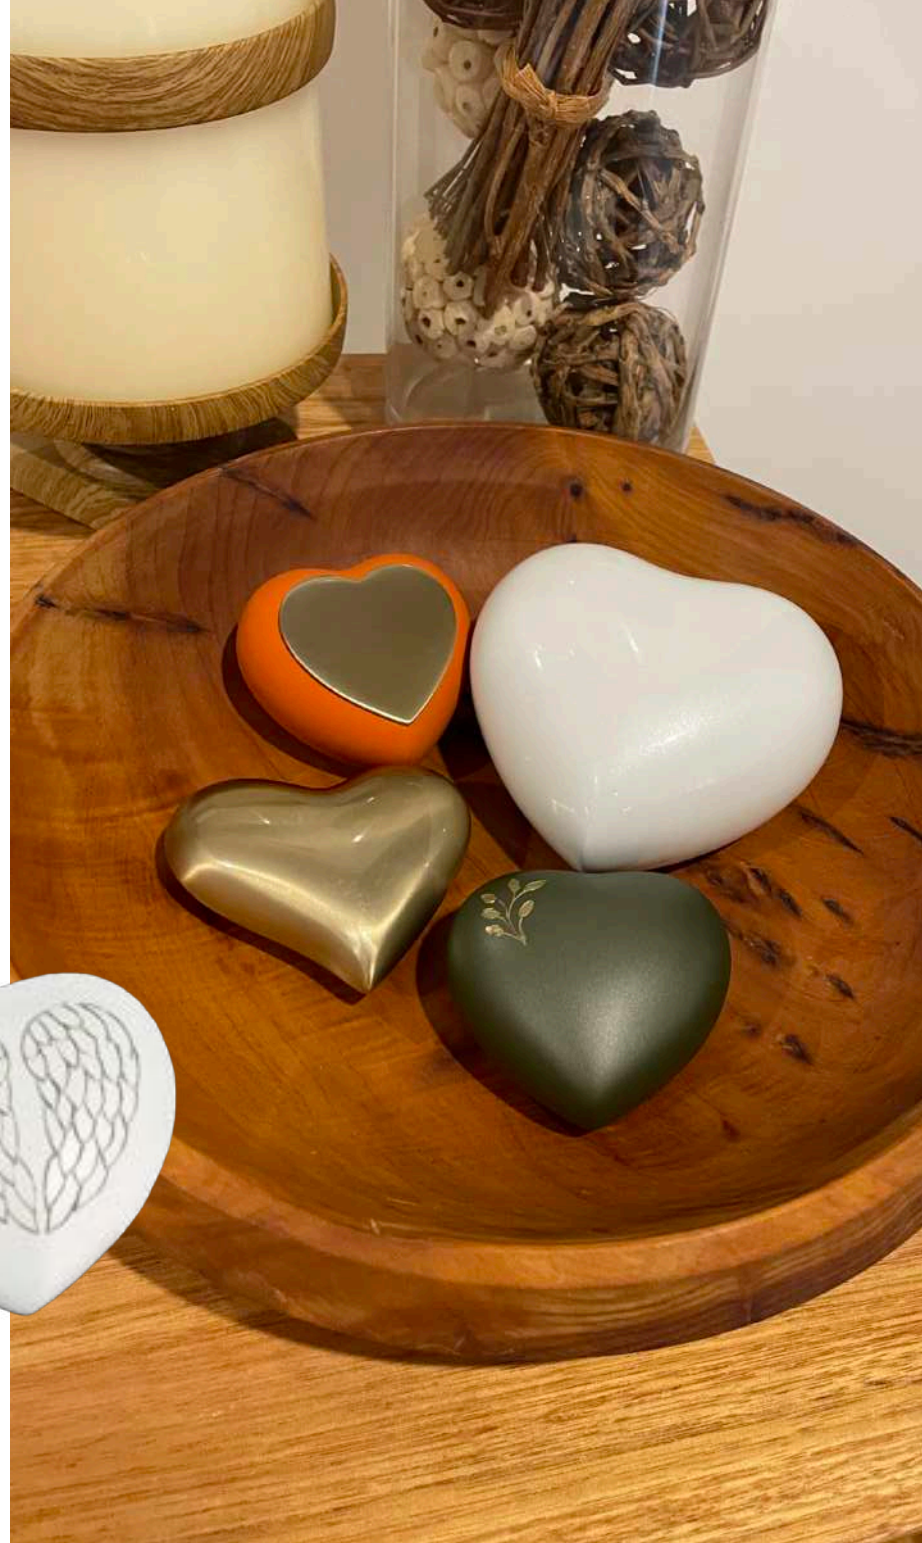

(brass)
 Hearts: 11.4L x 11.4W x 5.8H cm
 Stand: 7.6L x 7.6W x 8.1H cm

Pearl White
AU2792H

Cherry MDF Stand
AUCMACHS

Pearl Blue
AU2790H

Sky Blue
AU2900H

White MDF Stand
AUCMAWHS

Pearl Pink
AU2791H

Pearl Angel Wings
AU2794H